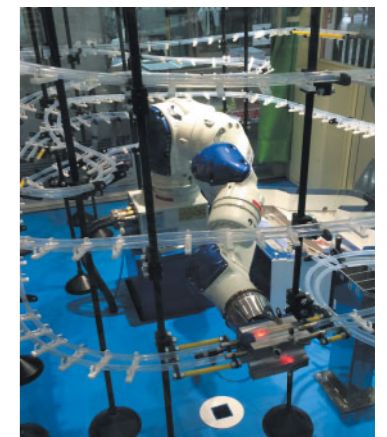

居合術家 町井勲氏の神業とも言える剣技を、俊敏性・正確性・しなやかさを高次元に融合させるという産業用ロボットの性能限界に挑みながら「MOTOMAN-MH24」で忠実に再現すると同時に、日本の武士道が大切にしてきた礼節や相手を思いやる心まで表現するプロジェクト・ムービーです。ぜひ一度ご鑑賞ください。

MOTOMAN-MH24が日本刀でキンカンを水平斬り!

町井氏の剣技を3D解析

最後は、千本斬りに挑戦!

MOTOMAN-MH24で
剣技を忠実に再現

今日のあなたの運勢、占います! JR黒崎駅に「黒崎神社 おみくじロボット」を設置

当社は本社のある北九州市八幡西区黒崎地区の活性化支援のため、JR黒崎駅に「黒崎神社 おみくじロボット」を設置しました。8月26日からの使用開始に合わせ、八幡西区 区長、ギラヴァンツ北九州 代表取締役社長、黒崎第三自治区会 会長、JR九州 黒崎駅 駅長、当社 執行役員 人事総務部長が参列し、除幕式を行いました。

当社の7軸垂直多関節ロボットMOTOMANがおみくじボールを上手に選び、運勢を占います。連日、行列ができるほどの人気ぶり、おみくじが無くなることも多いようですが、地域社会や黒崎の街を訪れる方々に、ロボットを身近に感じていただくきっかけとなれば幸いです。

赤い鳥居が印象的な「黒崎神社 おみくじロボット」の全貌

おみくじロボットは改札を出てすぐ、券売機の横にあります

おみくじボールがうまく転がるようMOTOMANが手助けします

所在地 JR鹿児島本線 黒崎駅(北九州市八幡西区)
稼働時間 午前9時30分～午後5時00分
※メンテナンス等により稼働していない日もあります。予めご了承ください。

● お問い合わせ先：人事総務部 八幡西事業所総務グループ TEL: 093-645-7801 FAX: 093-288-7925