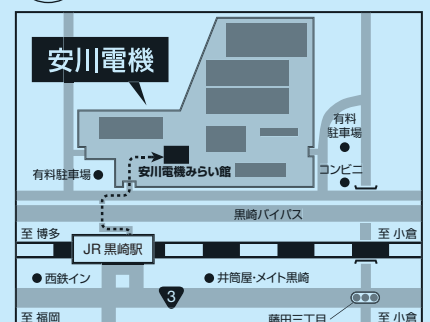

ファミリーデー見学 参加券

参加者情報	年齢	性別		お住まい		
		男性	女性	北九州市内	福岡県内	福岡県外
①	歳	☐	☐	☐	☐	☐
②	歳	☐	☐	☐	☐	☐
③	歳	☐	☐	☐	☐	☐
④	歳	☐	☐	☐	☐	☐
⑤	歳	☐	☐	☐	☐	☐

お名前のご記入は不要です。「性別」「お住まい」の欄には、該当箇所へ○をご記入ください。

お問い合わせ 安川電機みらい館
TEL (093)645-7705