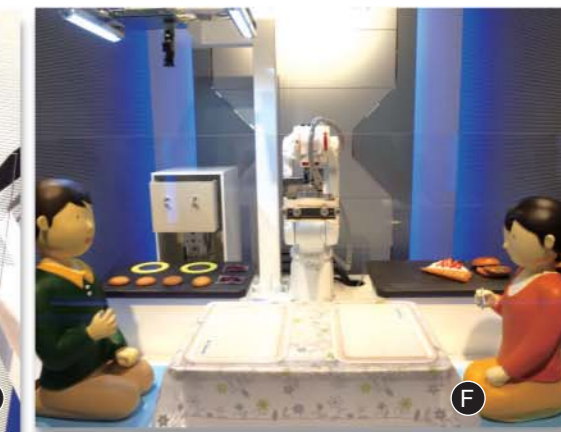

世界に広がるパートナーの輪

世界中で当社ロボット事業を支える仲間たちを世界地図上の場所とともに紹介しています。また電光掲示板のメッセージにもご注目ください。