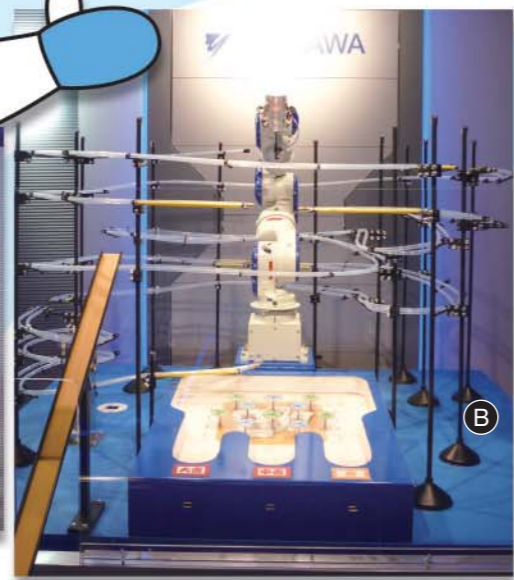

ロボットが拓げる可能性と、人との共存共栄の世界 「ロボットプラザ」リニューアル オープン

当社八幡事業所内(福岡県北九州市)のモートマンセンタに設置している見学施設「ロボットプラザ」は、当社ロボットMOTOMAN(モートマン)を知っていただく重要な施設となっています。展示品の部分的な更新を行いつつ、多くの来場者をお迎えし、好評を得てきましたが、このたび13年ぶりに全面リニューアルを行いました。

拡大を続けるロボット市場のニーズは、ロボットと人の距離を急速に縮め、私たちの日常生活にもロボットを取込もうとしています。リニューアルしたロボットプラザでは、専門的な知識のない方でも楽しんでいただけるよう、娯楽の要素をふんだんに盛り込みつつ、人とロボットの新たな関係と最新ロボット技術の応用事例を紹介しています。

また、展示品すべてに音声ガイド機能をつけ、日本語、英語、韓国語、中国語で展示をお楽しみいただけます。

最近では、工場見学ツアーが企画されるなど、産業用製品の物づくりへの関心も高まっています。今後も展示品を随時更新するなどロボット技術や当社製品の広報活動を進めさせていただきます。

こんにちは Hello ~
안녕하세요 您好

お客様の利便性を考え、今までモートマンセンタの2階から、1階エントランス付近に移しました。
是非、ご来場いただきロボットの可能性を感じてくださいね。

ROBOT PLAZA

MOTOMAN1号機

1977年に、それまで油圧駆動方式が主流であった産業用ロボットを、他に先駆けて国内初の全電気駆動方式として量産、販売開始した「MOTOMAN-L10」を展示しています。現在、国立科学博物館より重要科学技術史資料として登録されています。

モートマンセンタ エントランス

太鼓ロボット

モートマンセンタリニューアルに合わせ、来場者をお迎える小倉祇園太鼓の展示施設も一新しました。垂直多関節タイプから人に近い形状をもった新世代双腕ロボットは地元伝統芸能の太鼓打ちを披露します。さらに磨きかけた2代目太鼓ロボットの華麗なバチさばきをお楽しみください。

世界に広がるパートナーの輪

世界中で当社ロボット事業を支える仲間たちを世界地図上の場所とともに紹介しています。また電光掲示板のメッセージにもご注目ください。

ロボットプラザ

A MOTOMAN HISTORY

MOTOMAN1号機から始まる当社産業用ロボットの進化を動画で説明します。当社サービスロボットSmartPal(スマートパル)が動画に登場し案内役を担当します。

B 3D迷路占いロボット

複雑に配置された立体レール上をボールが転がります。レールには欠損部分があり、器用に間隙をぬってロボットが手を添えボールを通過させていきます。柔軟なロボットの動きに注目してください。そして最後にボールがたどり着く先に運勢が...

C お助けアーム

日ごろ私たちが何気なく触れている日用品や、それらが収納されている場所の取手・引き戸・ドアを、ロボットアームとロボットハンドが搬送・操作して必要なものを揃えます。私たちの日常生活でロボットがお役に立てるかも...

D モグラ叩きロボット

来場者とロボットがモグラ叩きゲームでタイムを競います。ロボットの正確で素早い動作をご体感ください。ロボットにはハンディが課してありますので、勝算はあるかも...

E ロボット写真館

ロボットが写真撮影を行い、出来た写真はその場でお渡しします。背景には当社製品やモートマンセンタが合成されます。ご来場の記念に素敵なスマイルショットを...

F ロボットウエイトレス