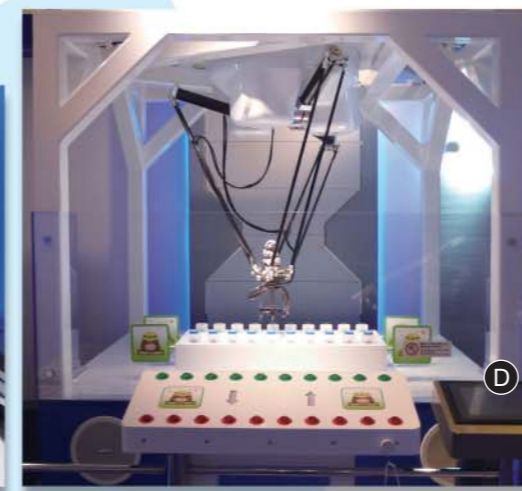

ロボットが拓げる可能性と、人との共存共栄の世界 「ロボットプラザ」リニューアル オープン

当社八幡事業所内(福岡県北九州市)のモートマンセンタに設置している見学施設「ロボットプラザ」は、当社ロボットMOTOMAN(モートマン)を知っていただく重要な施設となっています。展示品の部分的な更新を行いつつ、多くの来場者をお迎えし、好評を得てきましたが、このたび13年ぶりに全面リニューアルを行いました。

拡大を続けるロボット市場のニーズは、ロボットと人の距離を急速に縮め、私たちの日常生活にもロボットを取込もうとしています。リニューアルしたロボットプラザでは、専門的な知識のない方でも楽しんでいただけるよう、娯楽の要素をふんだんに盛り込みつつ、人とロボットの新たな関係と最新ロボット技術の応用事例を紹介しています。

また、展示品すべてに音声ガイド機能をつけ、日本語、英語、韓国語、中国語で展示をお楽しみいただけます。

最近では、工場見学ツアーが企画されるなど、産業用製品の物づくりへの関心も高まっています。今後も展示品を随時更新するなどロボット技術や当社製品の広報活動を進めさせていただきます。

こんにちは Hello ~
안녕하세요 您好

お客様の利便性を考え、今までモートマンセンタの2階から、1階エントランス付近に移しました。
是非、ご来場いただきロボットの可能性を感じてくださいね。

ROBOT PLAZA

MOTOMAN1号機

1977年に、それまで油圧駆動方式が主流であった産業用ロボットを、他に先駆けて国内初の全電気駆動方式として量産、販売開始した「MOTOMAN-L10」を展示しています。現在、国立科学博物館より重要科学技術史資料として登録されています。

モートマンセンタ エントランス

太鼓ロボット

モートマンセンタリニューアルに合わせ、来場者をお迎える小倉祇園太鼓の展示施設も一新しました。垂直多関節タイプから人に近い形状をもった新世代双腕ロボットは地元伝統芸能の太鼓打ちを披露します。さらに磨きかけた2代目太鼓ロボットの華麗なバチさばきをお楽しみください。

世界に広がるパートナーの輪

世界中で当社ロボット事業を支える仲間たちを世界地図上の場所とともに紹介しています。また電光掲示板のメッセージにもご注目ください。

ロボットプラザ

A MOTOMAN HISTORY

MOTOMAN1号機から始まる当社産業用ロボットの進化を動画で説明します。当社サービスロボットSmartPal(スマートパル)が動画に登場し案内役を担当します。

B 3D迷路占いロボット

複雑に配置された立体レール上をボールが転がります。レールには欠損部分があり、器用に間隙をぬってロボットが手を添えボールを通過させていきます。柔軟なロボットの動きに注目してください。そして最後にボールがたどり着く先に運勢が...

C お助けアーム

日ごろ私たちが何気なく触れている日用品や、それらが収納されている場所の取手・引き戸・ドアを、ロボットアームとロボットハンドが搬送・操作して必要なものを揃えます。私たちの日常生活でロボットがお役に立てるかも...

D モグラ叩きロボット

来場者とロボットがモグラ叩きゲームでタイムを競います。ロボットの正確で素早い動作をご体感ください。ロボットにはハンディが課してありますので、勝算はあるかも...

E ロボット写真館

ロボットが写真撮影を行い、出来た写真はその場でお渡しします。背景には当社製品やモートマンセンタが合成されます。ご来場の記念に素敵なスマイルショットを...

F ロボットウエイトレス